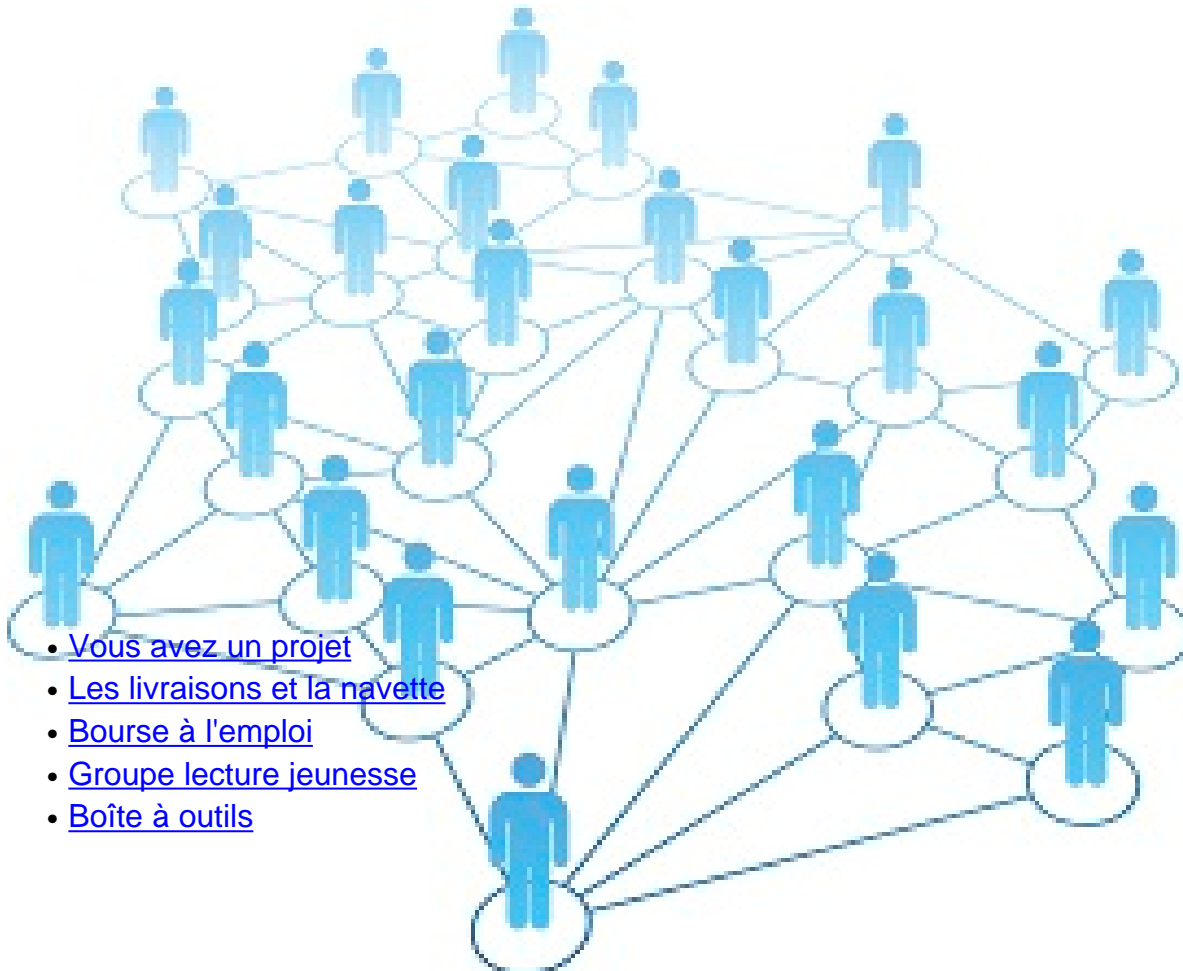

Espace Pro

- [Vous avez un projet](#)
- [Les livraisons et la navette](#)
- [Bourse à l'emploi](#)
- [Groupe lecture jeunesse](#)
- [Boîte à outils](#)

Cet espace pro est dédié aux collectivités et aux bibliothécaires du réseau : vous y trouverez les ressources nécessaires au fonctionnement et au développement de la bibliothèque de votre commune.

L'offre de services de la BDBR s'étend de l'ingénierie de projet, lors de la construction d'un nouvel équipement ou de la mise en réseau intercommunal, à la desserte documentaire par les navettes, de l'animation à la formation, de la participation aux offices en Jeunesse à l'informatisation des points-lecture.