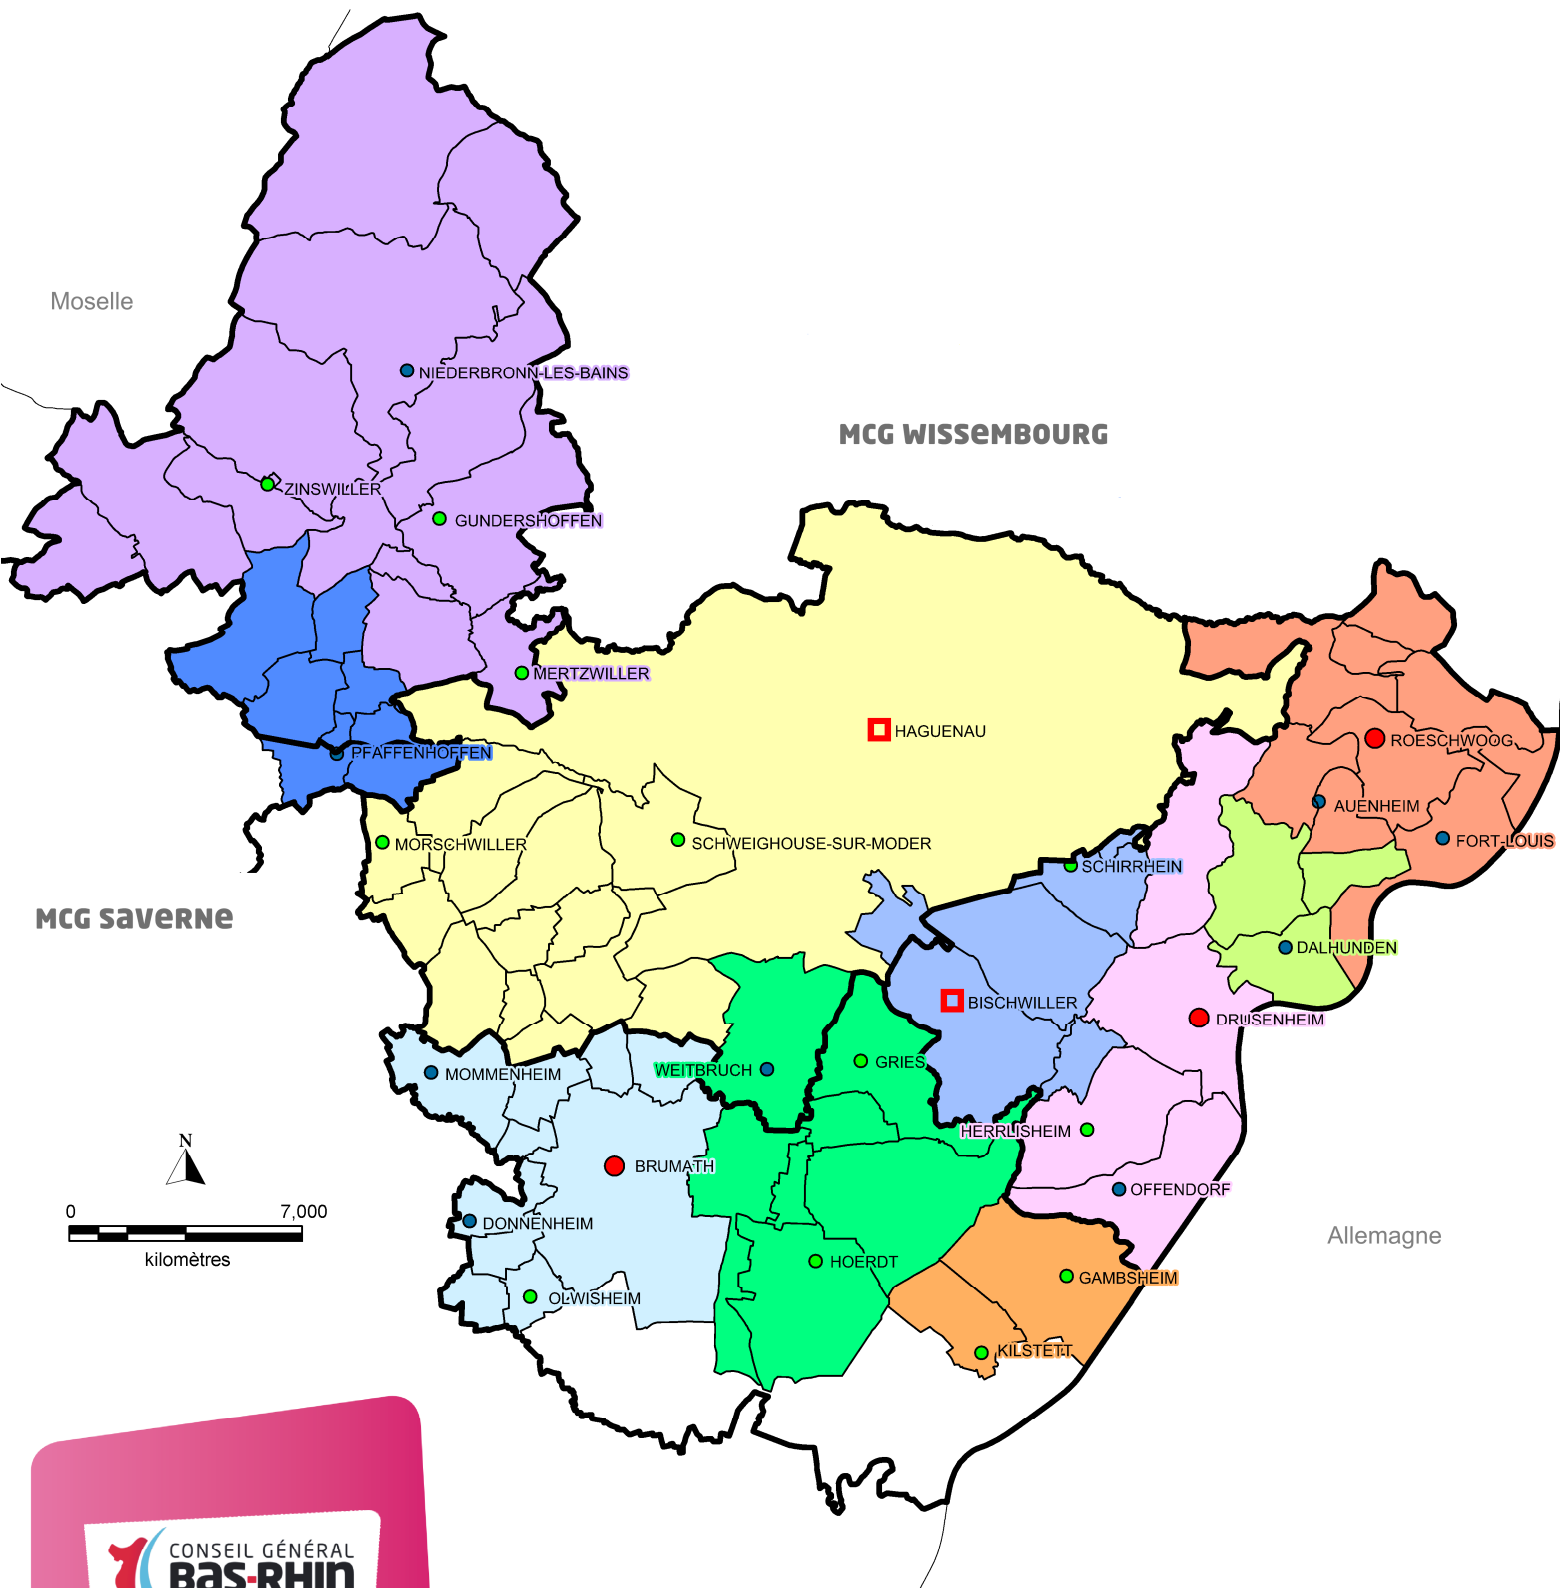

LES BIBLIOTHÈQUES, MÉDIATHÈQUES ET POINTS LECTURE DANS LA MCG DE HAGUENAU EN 2013

Département du Bas-Rhin
Service d'Information Géographique
Juillet 2013

BD CARTO - © IGN - Paris 2008
Reproduction interdite
Licence n° 2008-CINO36-45

- Bibliothèque Départementale
- Médiathèque hors réseau
- Médiathèque
- Bibliothèque
- Point lecture
- ▭ Limite Commune
- CDC de Bischwiller et environs
- CDC de Gamsheim-Kilstett
- CDC de l'Uffried
- CDC de la Basse-Zorn
- CDC de la Région de Brumath
- CDC de la Région de Haguenau
- CDC du Pays de Niederbronn-les-Bains
- CDC du Val de Moder