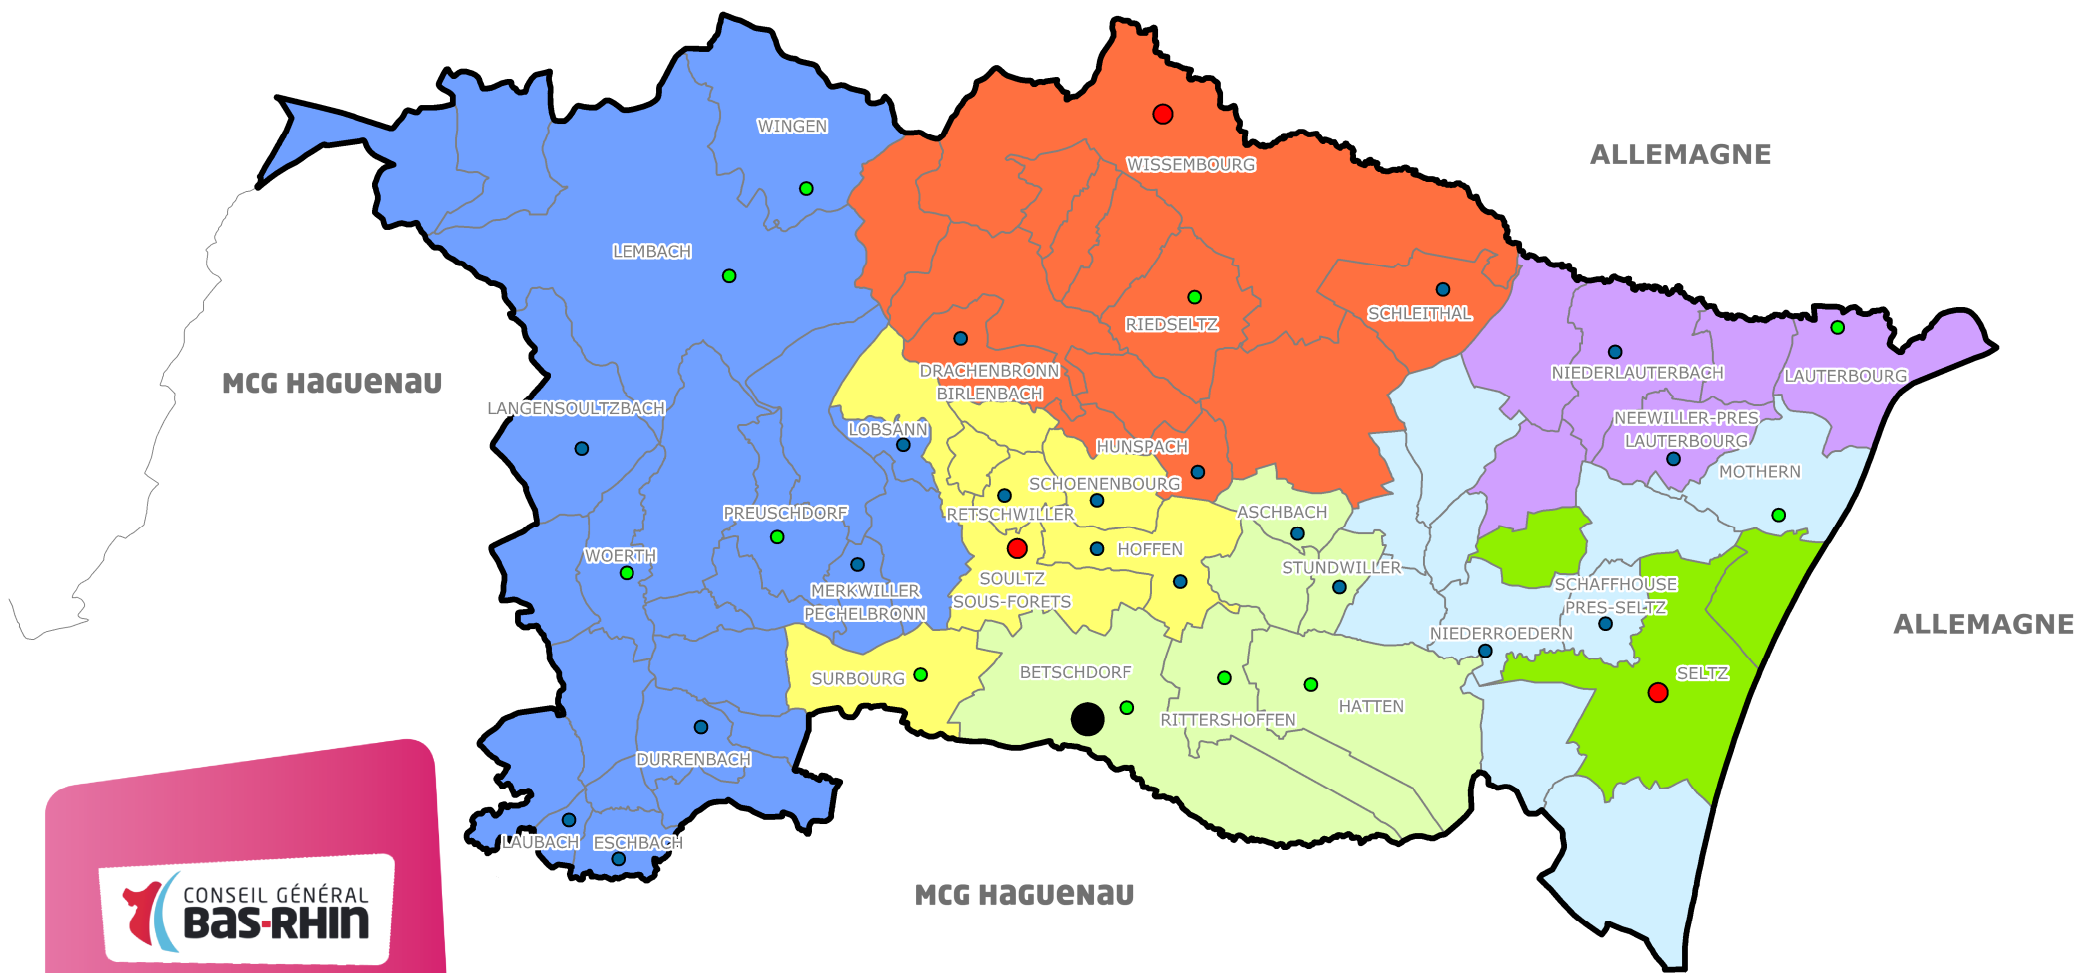

# LES BIBLIOTHÈQUES, MÉDIATHÈQUES ET POINTS LECTURE DANS LA MCG DE WISSEMBOURG EN 2013

Département du Bas-Rhin  
Service d'Information Géographique  
Juillet 2013

BD CARTO - © IGN - Paris 2008  
Reproduction interdite  
Licence n° 2008-CINO36-45

- Bibliothèque Départementale
- Médiathèque
- Bibliothèque
- Point lecture
- Limite Commune
- CDC Sauer-Pechelbronn
- CDC du Pays de Wissembourg
- CDC du Sultzterland
- CDC du Hattgau et environs
- CDC de la Lauter
- CDC de la Plaine de la Sauer et du Seltzbach
- CDC de Seltz - Delta de la Sauer